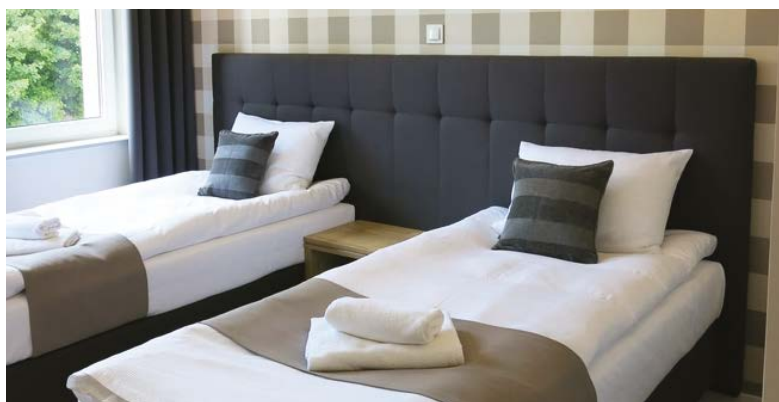

Kwadra 2-Pik